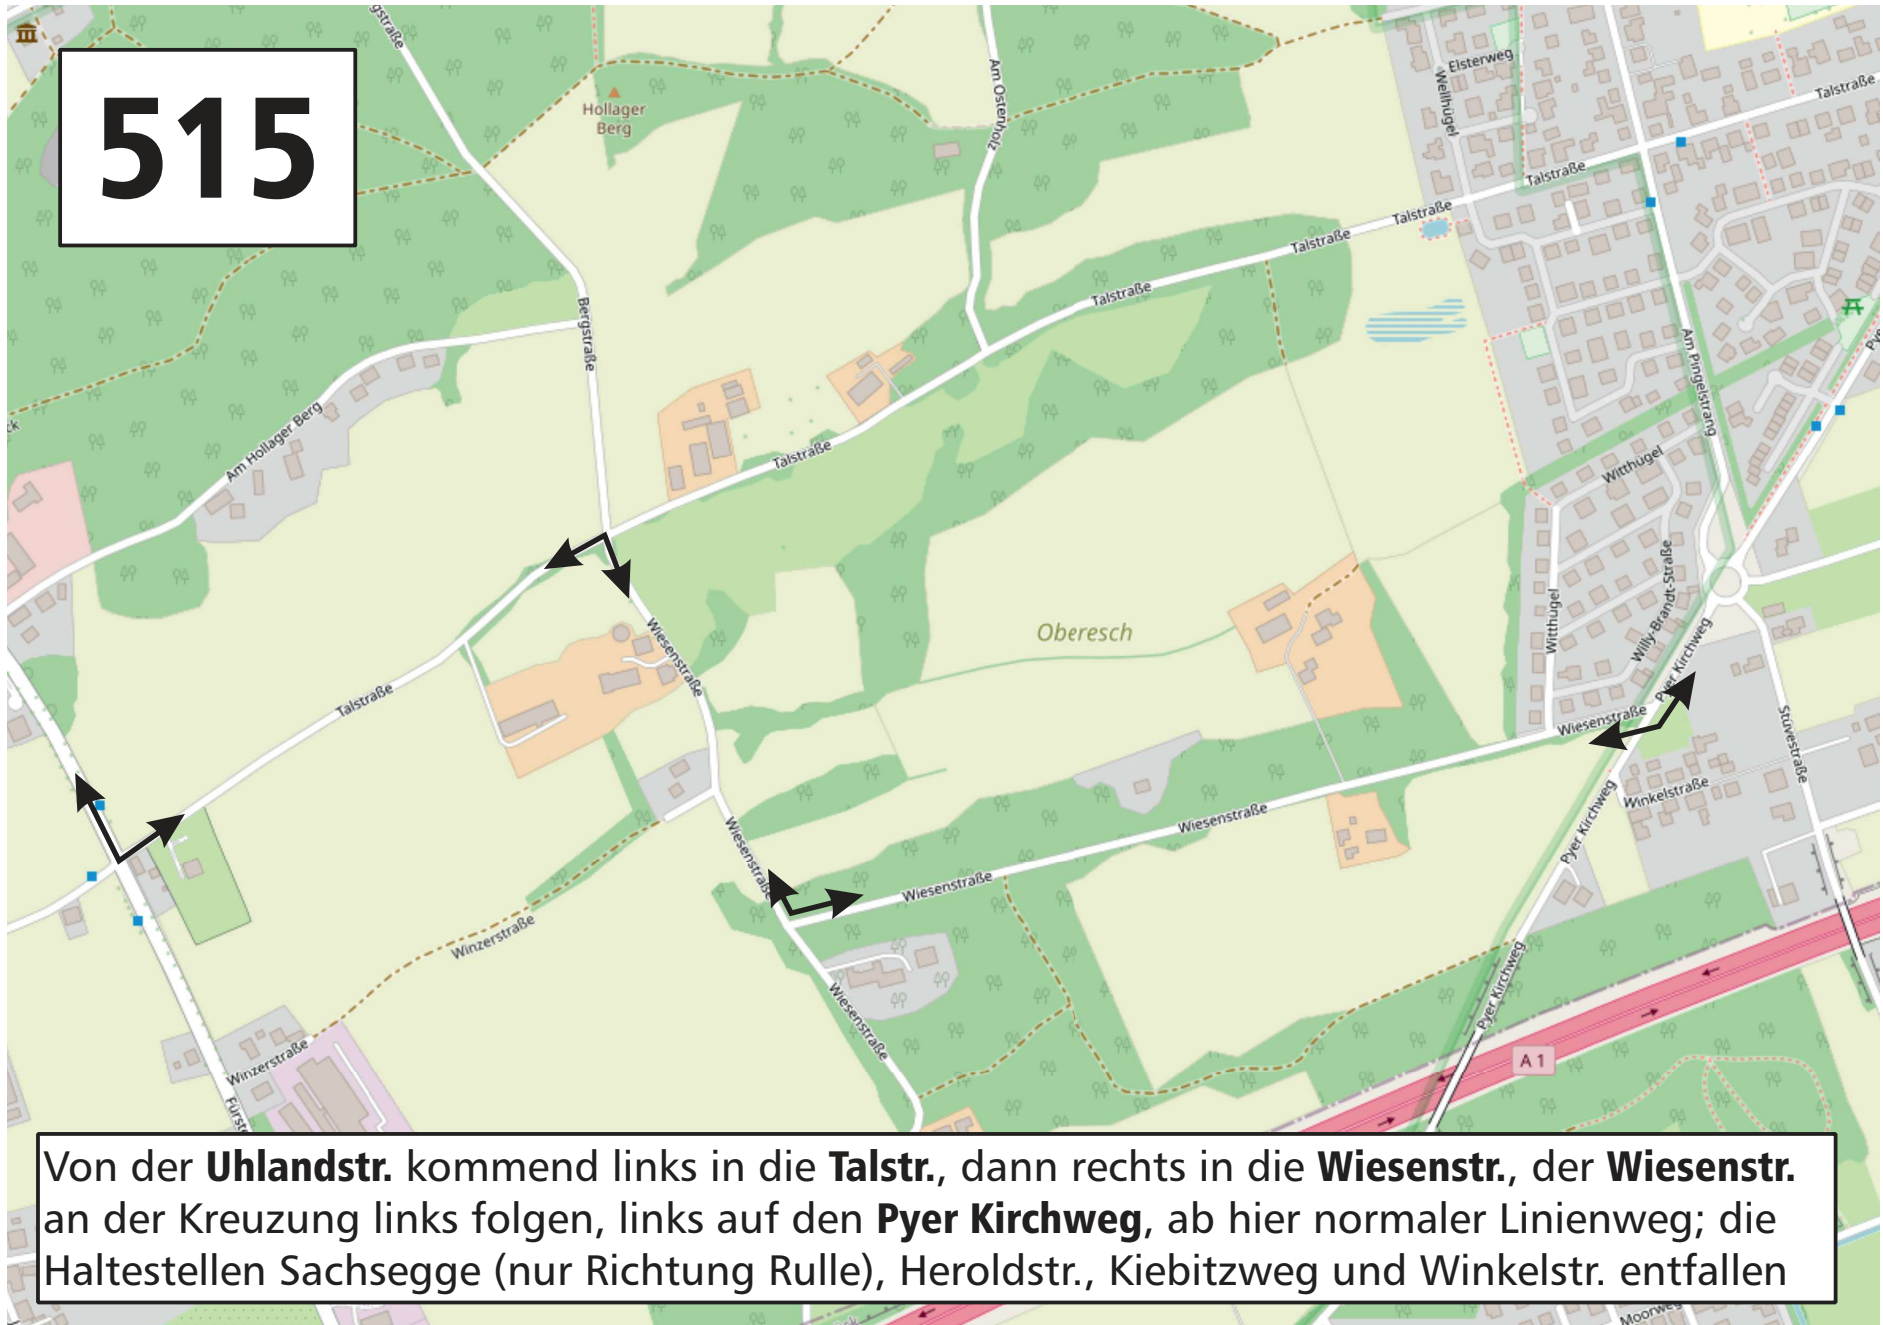

# Umleitung Hollage, Fürstenauer Weg (15.06. - vsl. 02.07.2026)

515

Von der **Umlandstr.** kommend links in die **Talstr.**, dann rechts in die **Wiesenstr.**, der **Wiesenstr.** an der Kreuzung links folgen, links auf den **Pyer Kirchweg**, ab hier normaler Linienweg; die Haltestellen Sachsegge (nur Richtung Rulle), Heroldstr., Kiebitzweg und Winkelstr. entfallen