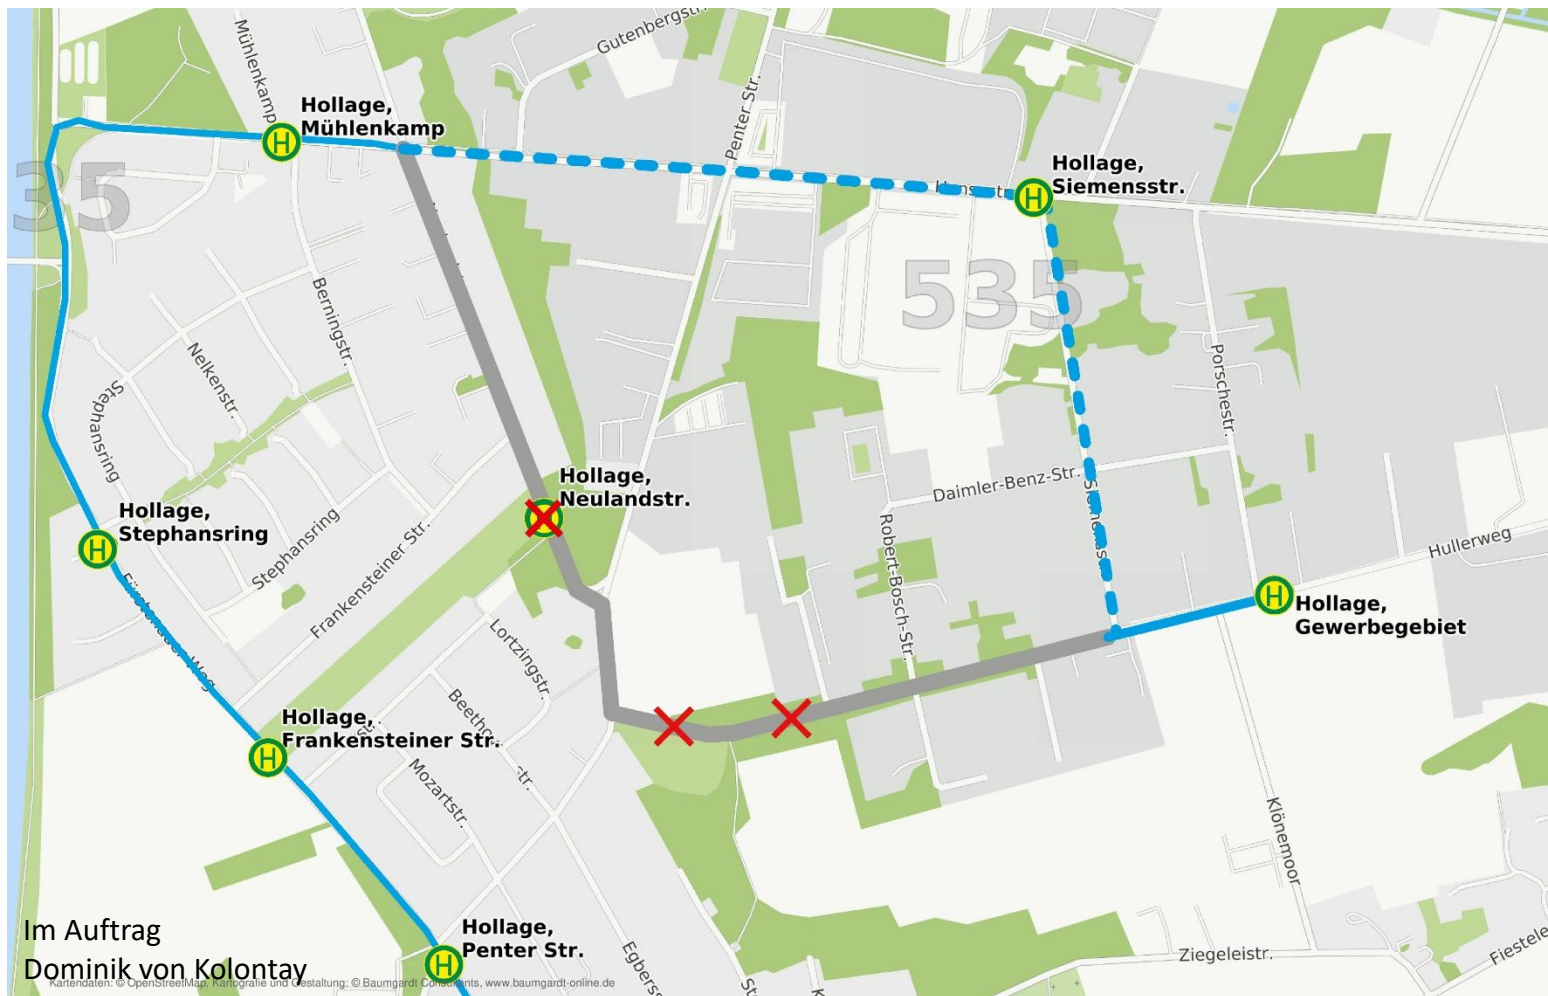

29.06.2026 Betriebsbeginn
bis 06.07.2026 Betriebsende

520

Sperrung Hollage Hullerweg

Aufgrund einer Veranstaltung (Schützenfest) wird der Hullerweg, zwischen den Einmündungen Penter Straße und Lise-Meitner-Straße, voll gesperrt. Die Haltestelle „Neulandstraße“ kann nicht bedient werden. Als Ersatz dienen die Haltestellen „Penter Straße“ und „Mühlenkamp“.

Umleitung Linie 520 Richtung Hollage, Gewerbegebiet:

(H) Mühlenkamp – HansasträÙe – Siemensstraße – Hullerweg – (H) Gewerbegebiet

Im Auftrag
Dominik von Kolontay

VOS VERKEHRSGEMEINSCHAFT
OSNABRÜCK

05421 9447-0

Willy Hummert Omnibusverkehr GmbH
Mo – Fr 8-17 Uhr

www.vos.info

Jetzt App downloaden!