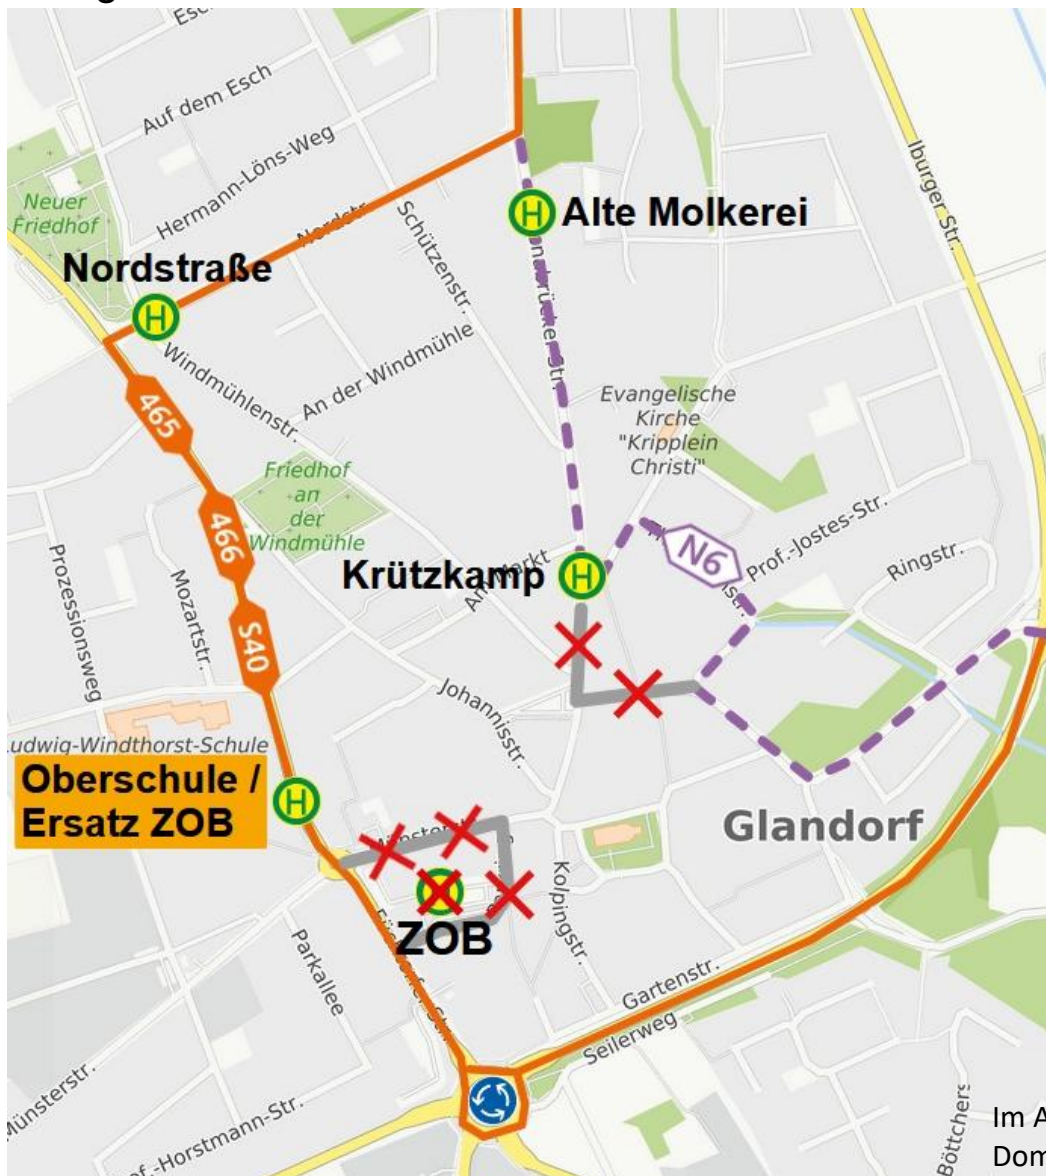

09.05.2026 Betriebsbeginn
bis 10.05.2026 Betriebsende

FZB 466
S40 N6

Sperrung Glandorf ZOB

Aufgrund einer Veranstaltung (Beach Event) wird der ZOB in Glandorf voll gesperrt. Als Ersatzhaltestelle dient die Haltestelle „Glandorf, Oberschule“ und die gegenüberliegende Ersatzhaltestelle auf der Kattenvenner Straße.

VOS VERKEHRSGEMEINSCHAFT
OSNABRÜCK

05421 9447-0

Willy Hummert Omnibusverkehr GmbH www.vos.info

Mo – Fr 8-17 Uhr

[www.twitter.com/vos_info](https://twitter.com/vos_info)

Jetzt App downloaden!