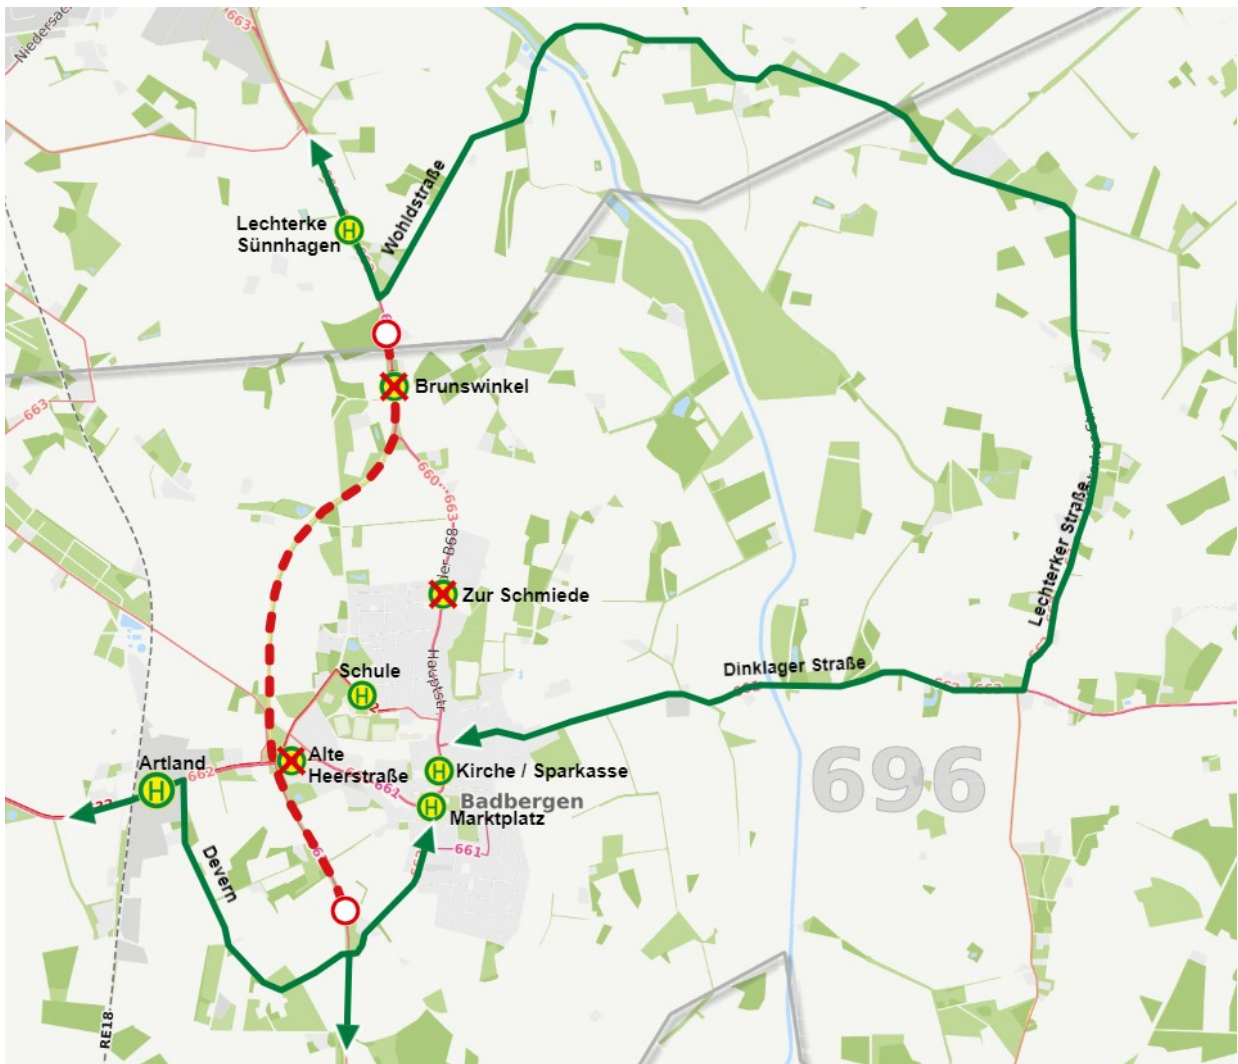

## Sperrung der B68 in Badbergen

Betrifft die Linien 661, 662, 663 und 632

Liebe Kolleginnen und Kollegen,

ab Montag, den 04.11.2024 bis voraussichtlich Sonntag, den 17.11.2024 wird die B68 zwischen Badbergen Nord und Badbergen Süd voll gesperrt.

Aus Quakenbrück kommend fahren wir über Wohldstraße, Lechterker Straße und Dinklager Straße.  
Aus Groß Mimmelage kommend fahren wir über die Straße Devern.

Folgende Haltestellen können nicht angefahren werden:

Badbergen Brunswinkel, Badbergen Zur Schmiede, Badbergen Alte Heerstraße.

Mit freundlichen Grüßen, Lena Bettini - Geschäftsstelle VOS Nord