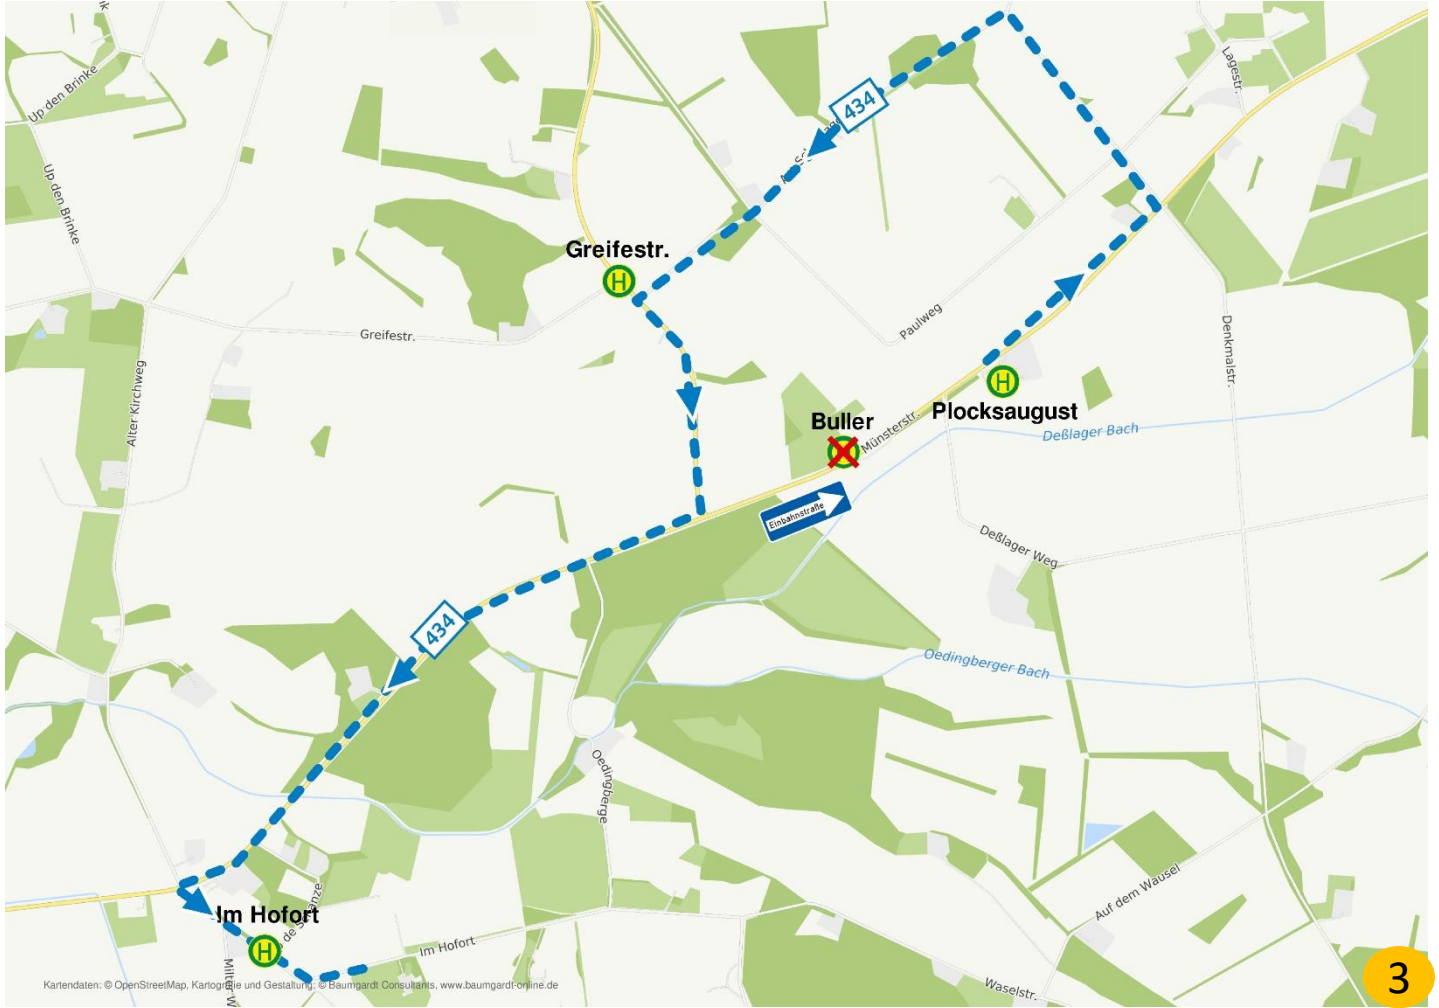

Linie 434 Fahrten ab Schwege, Schule