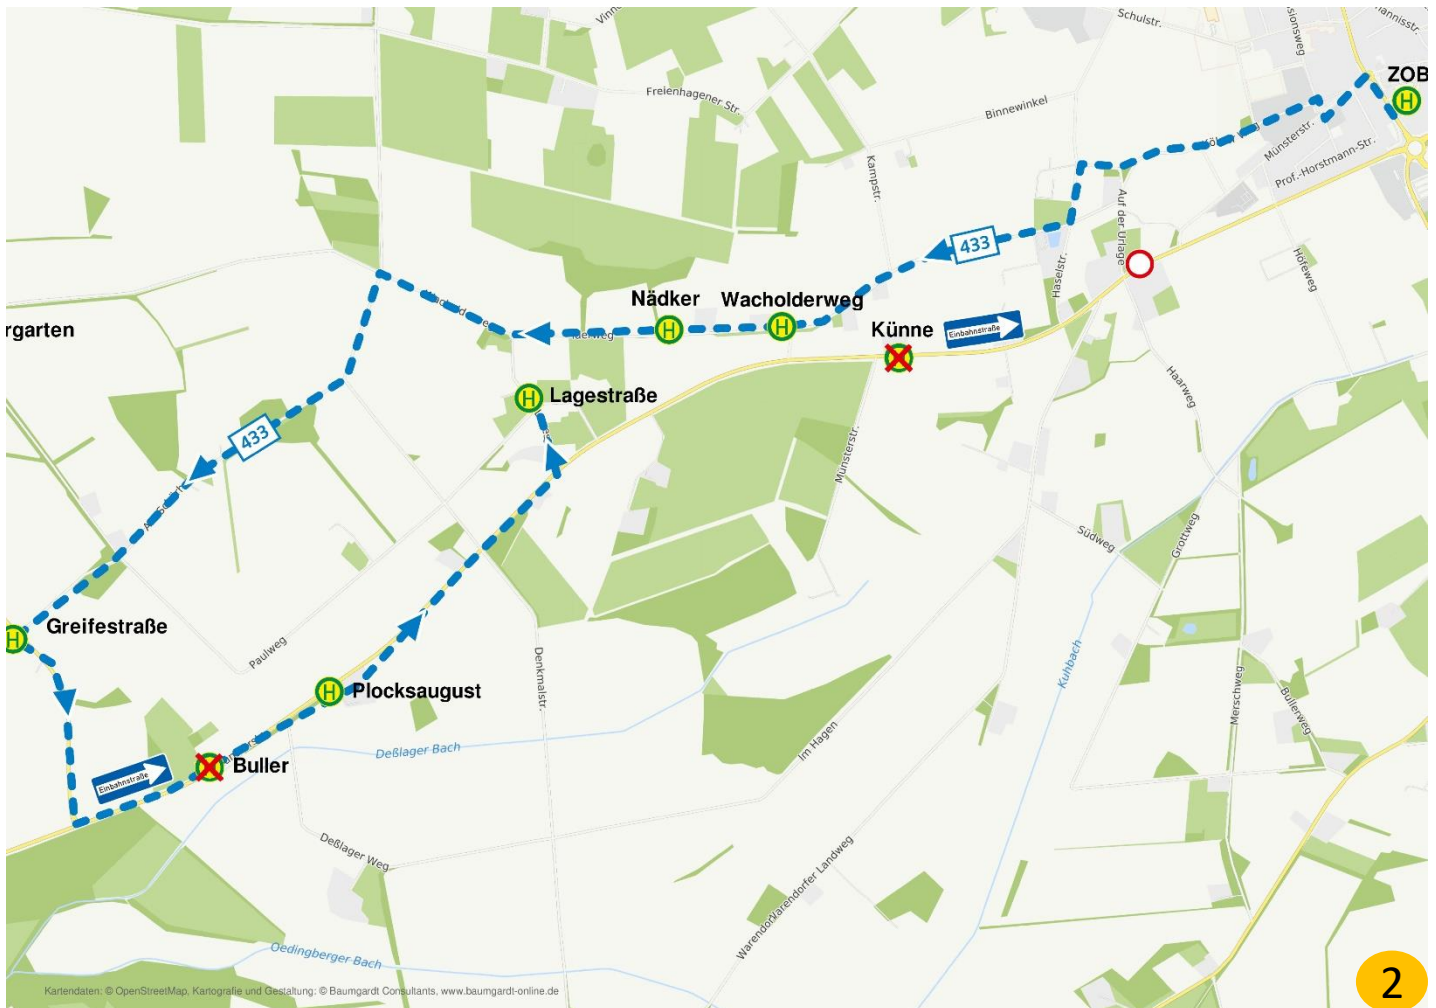

Linie 433 Fahrt-Nr. 315