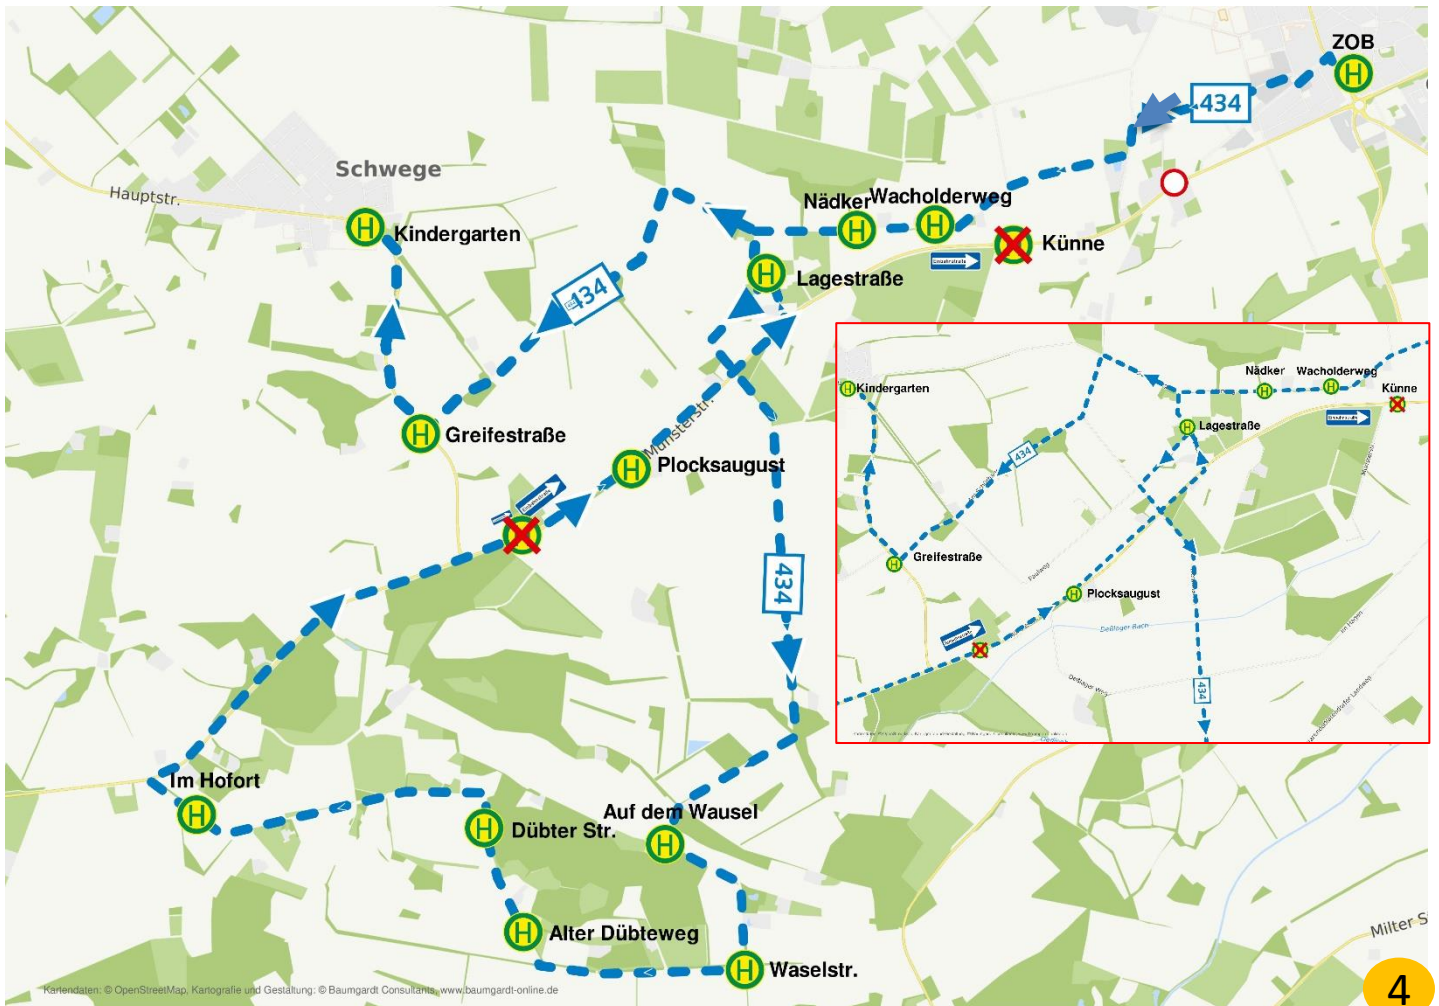

Umleitung Linie 433 Fahrt-Nr. 301 (6.12 Uhr ab Lagestr.) & 303 (8.13 Uhr ab Lagestr.): 1

Startet an der Haltestelle „Plocksaugust“ – Lagestraße – Wacholderweg – Denkmalstraße – Am Schürhagen – Hauptstraße.

Umleitung Linie 434 Fahrten ab Schwege, Schule: 3

Plocksaugust – Denkmalstraße – Am Schürhagen – Hauptstraße – B 51.

Umleitung Linie 434 Fahrt-Nr. 302 (7.32 Uhr ab ZOB): 4

ZOB – B 475 – Münsterstraße – Prozessionsweg – Kölner Weg – Auf der Urlage – Haselstraße – Wacholderweg – Denkmalstraße – Auf dem Wausel – Dübter Straße – Im Hofort – Plocksaugust – Lagestraße – Wacholderweg – Am Schürhagen – Hauptstraße.

Umleitung Linie 436 über Schwege Richtung Ostbevern: 6

ZOB – B 475 – Münsterstraße – Prozessionsweg – Kölner Weg – Auf der Urlage – Haselstraße – Wacholderweg – Denkmalstraße – Am Schürhagen – Hauptstraße. Zusätzlich zu den oben genannten Haltestellen kann die Haltestelle „Plocksaugust“ nicht bedient werden.

Linie 433 Fahrt-Nr. 315

Linie 434 Fahrten ab Schwege, Schule

Linie 434 Fahrt-Nr. 302

Linie 434 Fahrten ab Glandorf

Linie 435 Fahrten ab Glandorf & Linie 436 über Schwege