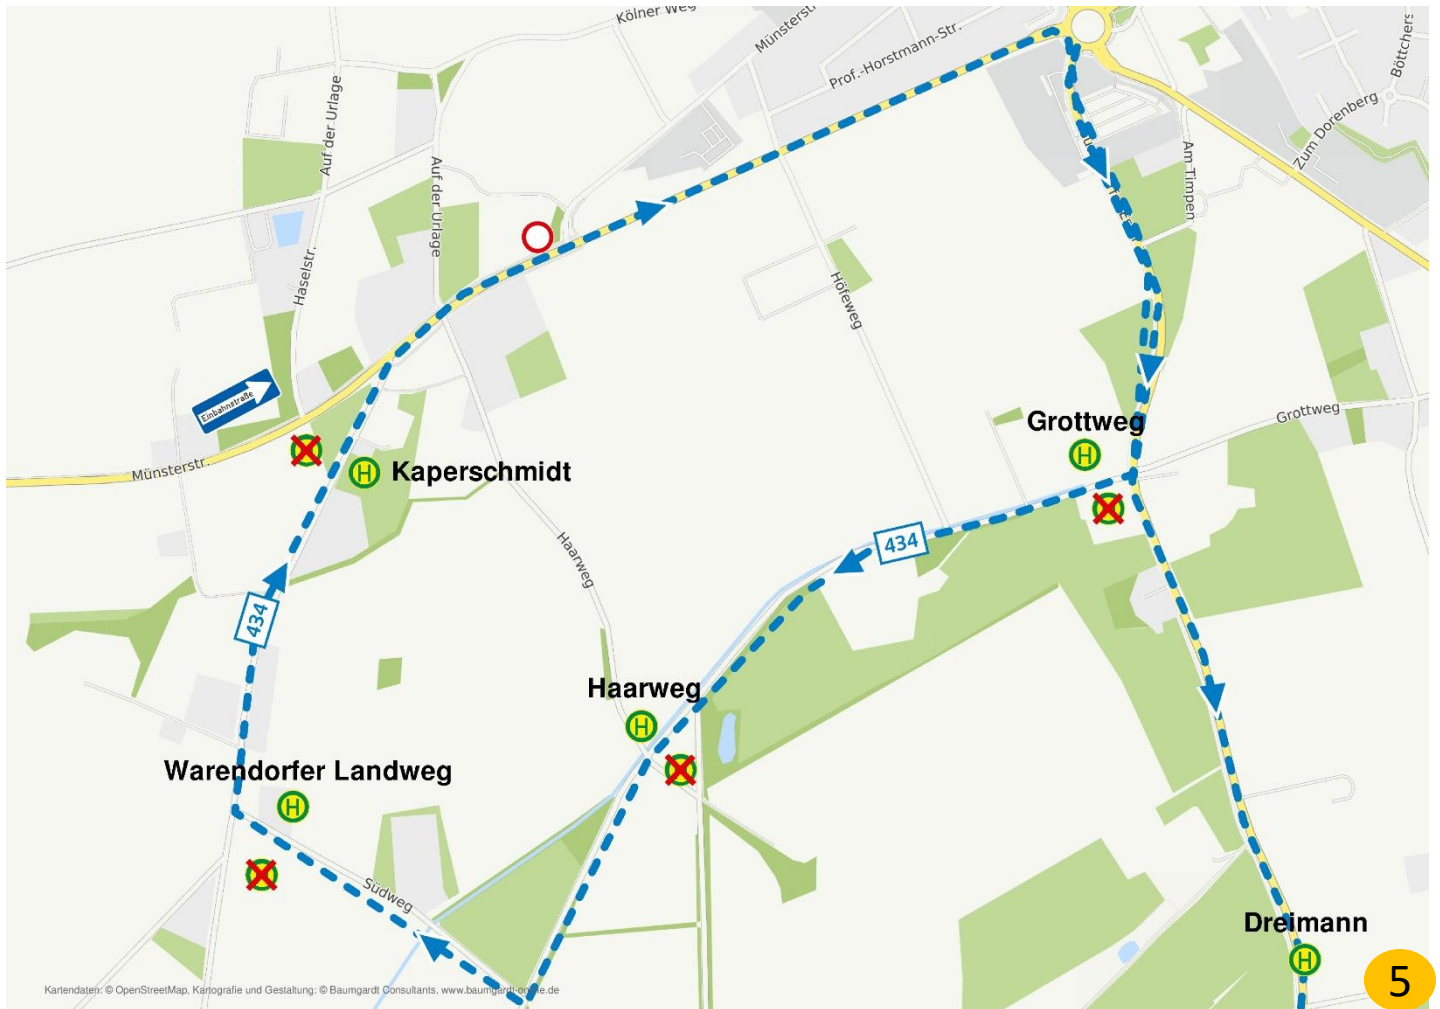

Umleitung Linie 433 Fahrt-Nr. 301 (6.12 Uhr ab Lagestr.) & 303 (8.13 Uhr ab Lagestr.): 1

Startet an der Haltestelle „Plocksaugust“ – Lagestraße – Wacholderweg – Denkmalstraße – Am Schürhagen – Hauptstraße.

Umleitung Linie 434 Fahrten ab Schwege, Schule: 3

Plocksaugust – Denkmalstraße – Am Schürhagen – Hauptstraße – B 51.

Umleitung Linie 434 Fahrt-Nr. 302 (7.32 Uhr ab ZOB): 4

ZOB – B 475 – Münsterstraße – Prozessionsweg – Kölner Weg – Auf der Urlage – Haselstraße – Wacholderweg – Denkmalstraße – Auf dem Wausel – Dübter Straße – Im Hofort – Plocksaugust – Lagestraße – Wacholderweg – Am Schürhagen – Hauptstraße.

Umleitung Linie 436 über Schwege Richtung Ostbevern: 6

ZOB – B 475 – Münsterstraße – Prozessionsweg – Kölner Weg – Auf der Urlage – Haselstraße – Wacholderweg – Denkmalstraße – Am Schürhagen – Hauptstraße. Zusätzlich zu den oben genannten Haltestellen kann die Haltestelle „Plocksaugust“ nicht bedient werden.

Linie 433 Fahrt-Nr. 315

Linie 434 Fahrten ab Schwege, Schule

Linie 434 Fahrt-Nr. 302

Linie 434 Fahrten ab Glandorf

Linie 435 Fahrten ab Glandorf & Linie 436 über Schwege