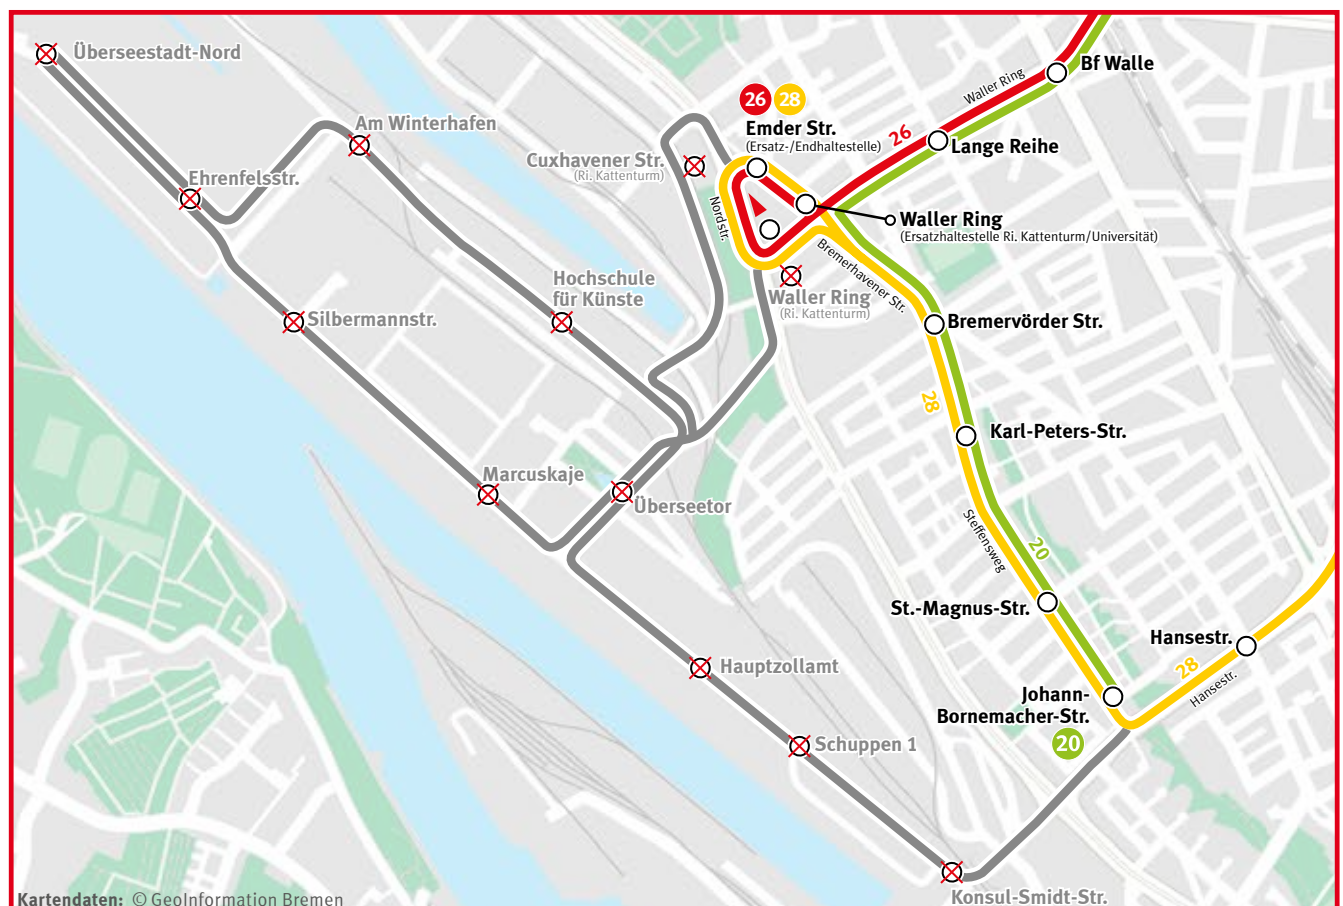

WIR INFORMIEREN.

GEWOBA City Triathlon

Betrifft die Linien: **20** **26** **28**

Umleitungen

Sonntag, 11.8.2024

von ca. 6:00 Uhr bis ca. 18:00 Uhr

Die **Linie 20** fährt in beiden Richtungen nur zwischen Hohweg und **(H) Johann-Bornemacher-Str.**
Die **(H) Konsul-Smidt-Str.** und **(H) Europahafen** entfallen in beiden Richtungen.

Die **Linien 26** und **28** werden in Richtung Überseestadt ab **(H) Waller Ring** (Li. 26) bzw. **(H) Hansestr.** (Li. 28) zur Ersatzhaltestelle **Emder Str.** in der Bremerhavener Str. umgeleitet und enden dort.

Haltestellenänderungen:

- (H) Waller Ring** (Li. 26 Ri. Kattenturm, Li. 28 Ri. Universität)> verlegt in die Bremerhavener Str. 140
- (H) Emders Str.** (Ersatz-/Endhaltestelle)> verlegt in die Bremerhavener Str. 180
- (H) Cuxhavener Str., Überseetor** bis Überseestadt-Nord (Li. 26)> entfallen (beide Ri.)
- (H) Konsul-Smidt-Str.** bis Überseestadt-Nord (Li. 28)> entfallen (beide Ri.)

Kartendaten: © GeoInformation Bremen