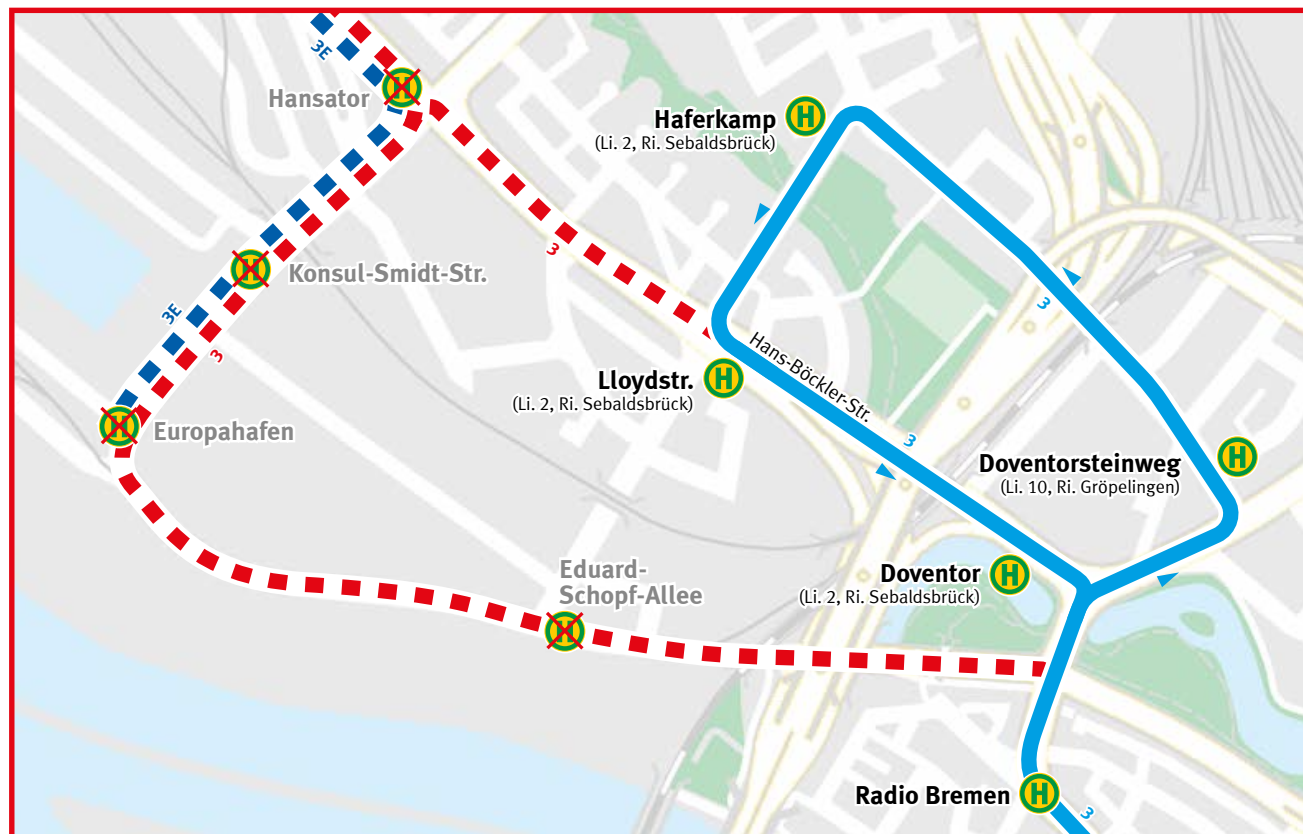

## Umleitung

**Sonntag, 11.8.2024**

**von ca. 6:00 Uhr bis ca. 18:00 Uhr**

Die **Linie 3** fährt nur zwischen Weserwehr und **(H) Radio Bremen** und wird ab dort über **(H) Doventorsteinweg**, **(H) Haferkamp**, **(H) Lloydstr.** und **(H) Doventor** umgeleitet.

Die **Linie 3E** (Ersatzverkehr mit Bussen) entfällt.

Der Streckenabschnitt **(H) Eduard-Schopf-Allee** bis Gröpelingen kann in der Zeit nicht bedient werden.

### Erste Abfahrten der Linie 3E (Ersatzverkehr mit Bussen):

17:40 Uhr ab Europahafen

17:43 Uhr ab Gröpelingen

### Hinweis:

Bitte benutzen Sie ab **(H) Haferkamp** die Linien **2** **10** in Richtung Gröpelingen.

Kartendaten: © GeolInformation Bremen